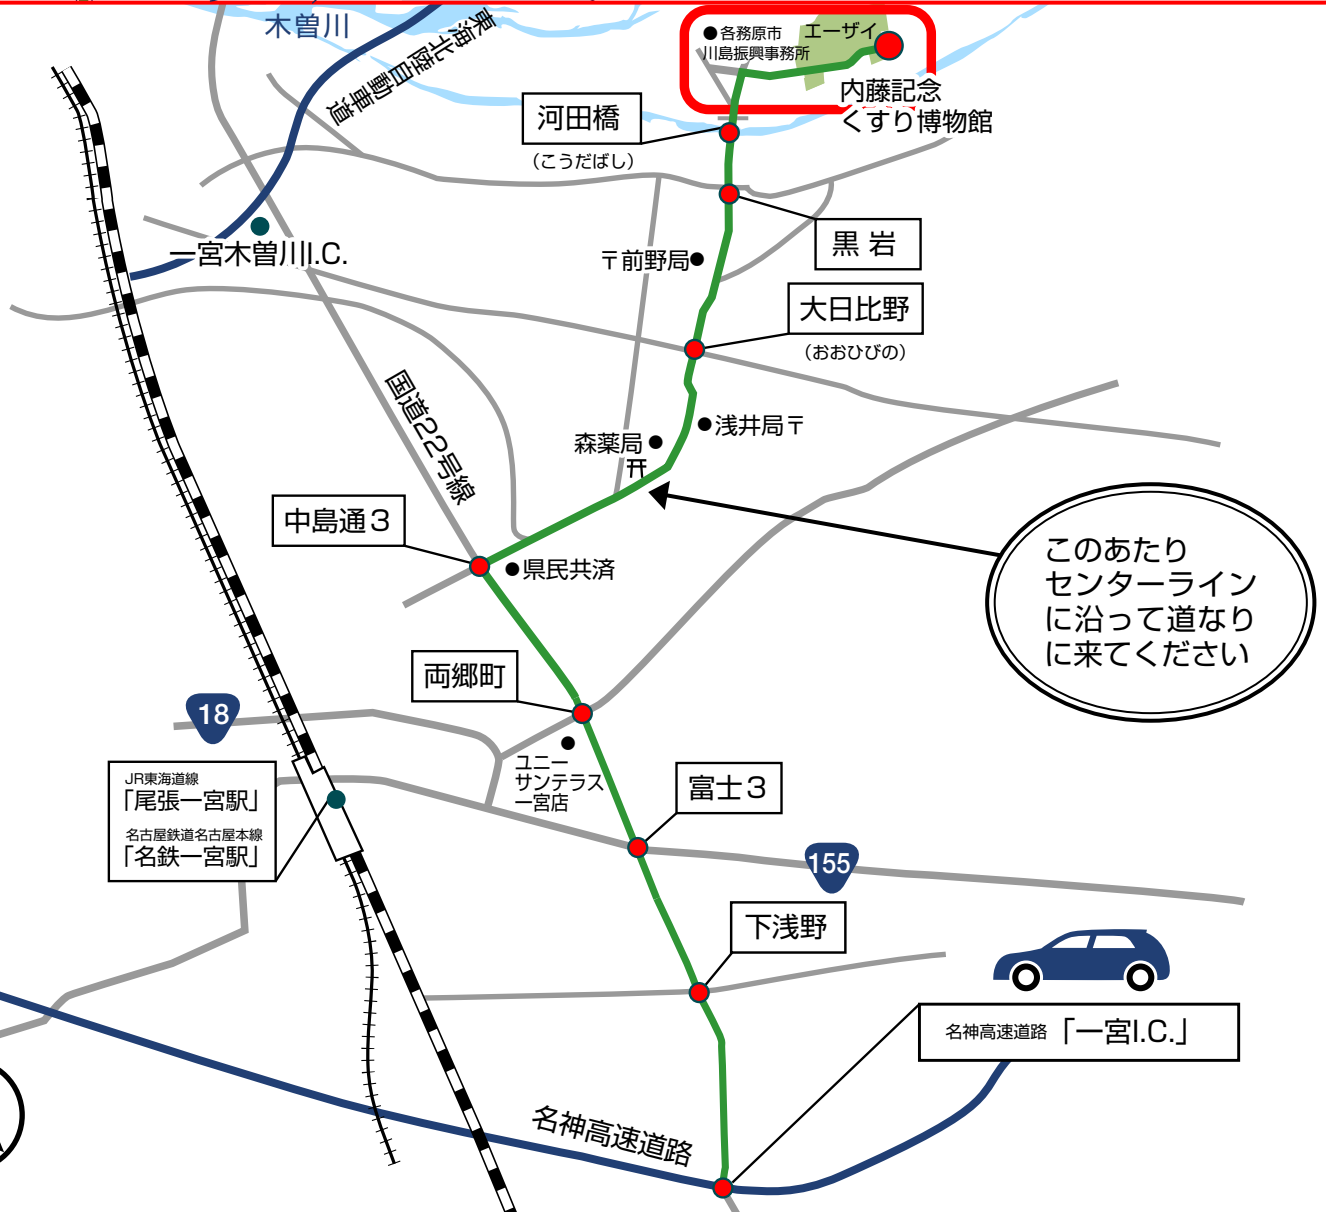

名神高速道路 「一宮I.C.」

車で12km / 35分

内藤記念くすり博物館
(エーザイ川島工園内)

普通車約40台とバス5台が収容できるスペースがあります。台数が多い場合はあらかじめお申し出ください。(無料)

※ルートおよび所要時間はあくまで参考情報です。