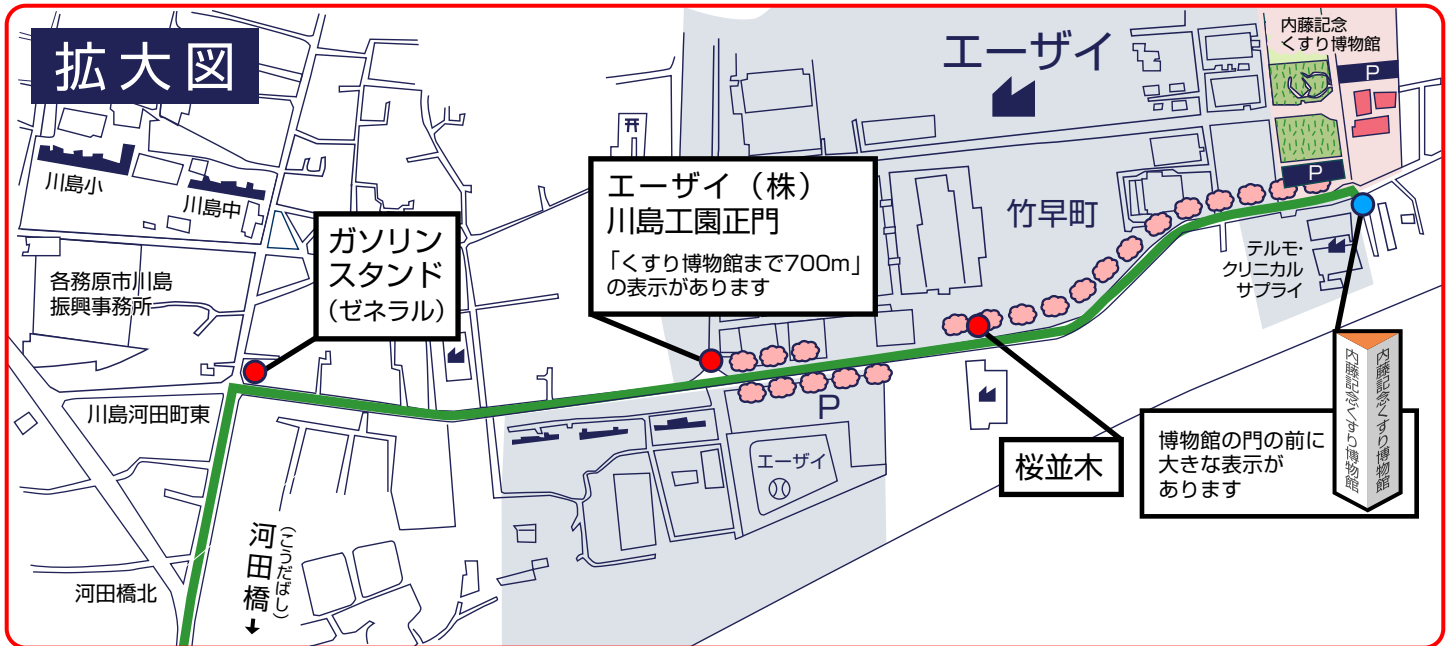

名神高速道路 「一宮I.C.」

車で12km / 35分

内藤記念くすり博物館
(エーザイ川島工園内)

普通車約40台とバス5台が収容できるスペースがあります。台数が多い場合はあらかじめお申し出ください。(無料)

※ルートおよび所要時間はあくまで参考情報です。