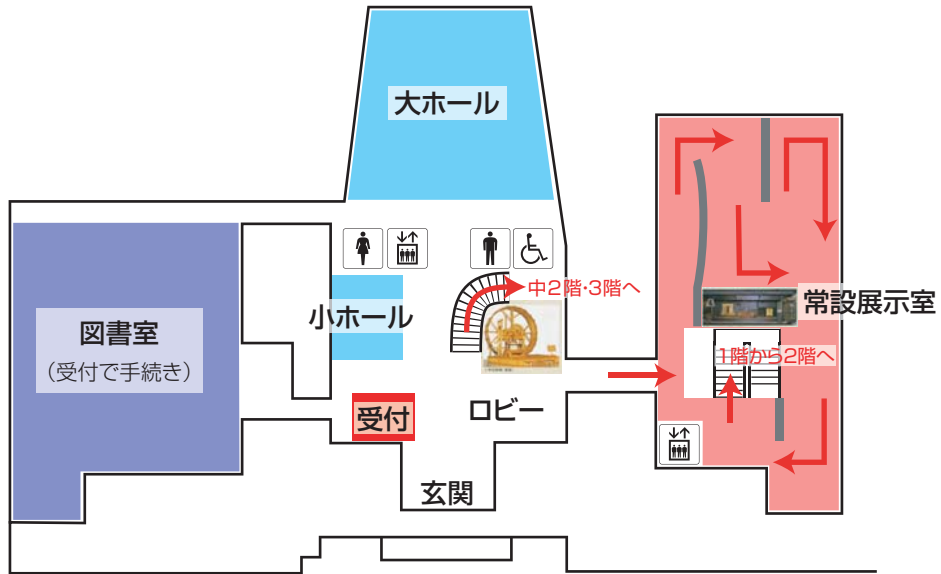

「内藤記念くすり博物館」館内マップ

[正面]

1F

2F

3F